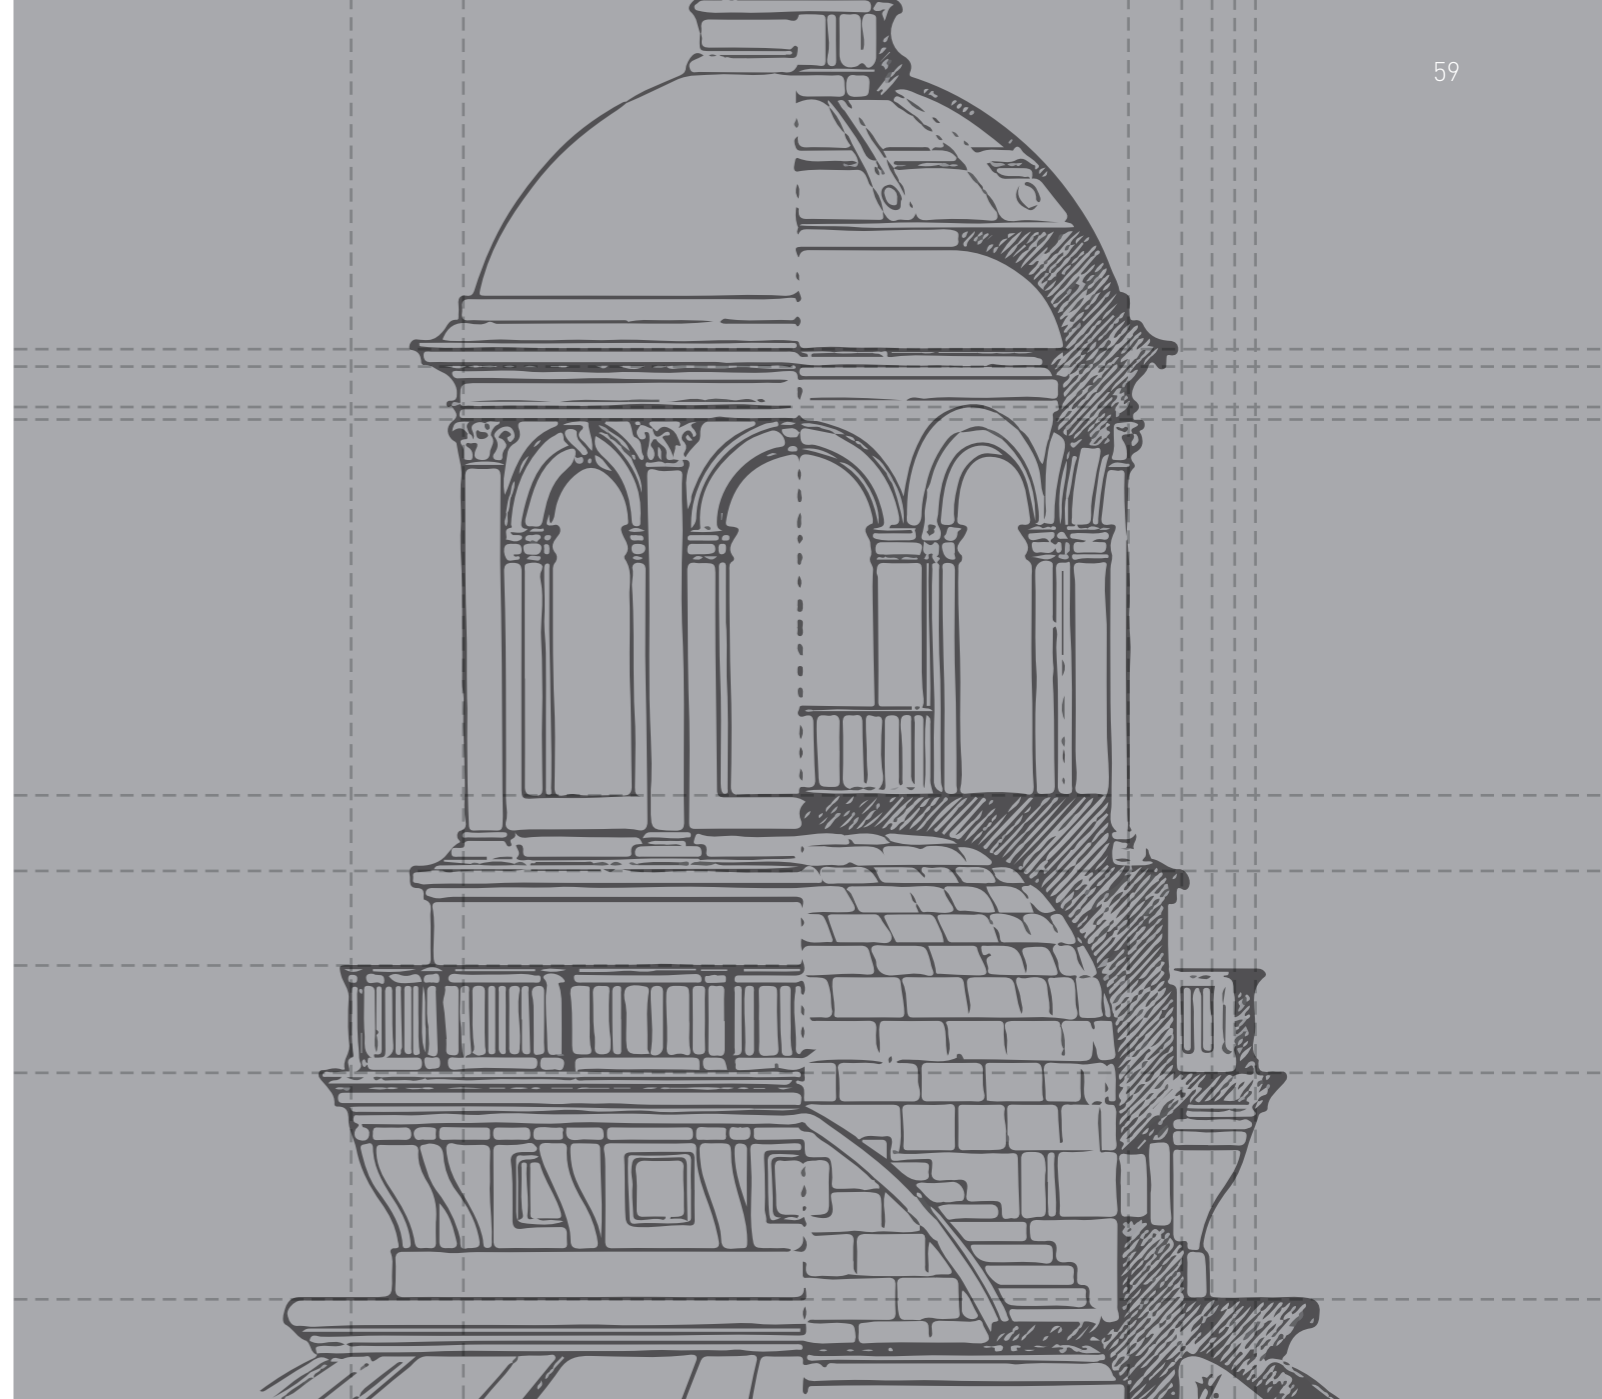

R-8 SG |  470 mm |  3 szt.

R-12 SG |  430 mm |  4 szt.

R-15 SG |  340 mm |  4 szt.

R-16 SG | 280 mm | 5 szt.

R-17 SG | 280 mm | 4 szt.

R-20 SG | 400 mm | 5 szt.

F-01 G | 9 g | 15 szt.

Panele dekoracyjne 3D