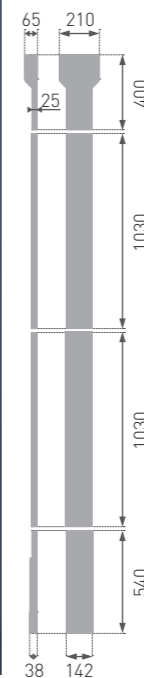

Pilaster

GB Pilaster
RU Пилѣстр
UA Пилѣстр
DE Pilaster
CZ Sloupek
SK Pilastru
NL Pilasters

RO Pilastru
HU Pilszter
BG Пиласътр
HR Pilastar
SI Pilaster
RS Pilastar

LT Piliastras
LV Pilastrs
EE Seinapiilar
MD Pilastru
BA Pilastar
BY Пилѣстра

PL-01

210x3000 mm

5 kpl.