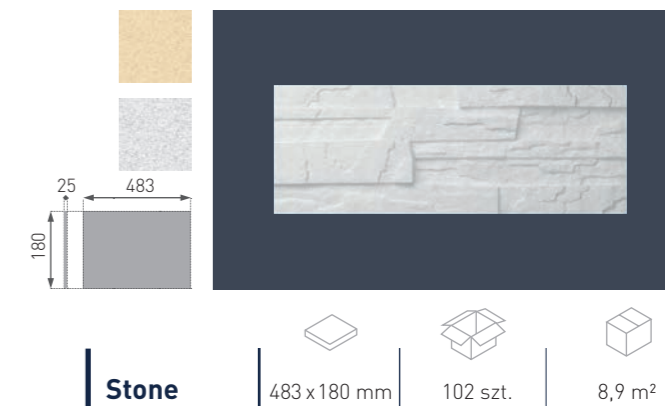

Element dekoracyjny

GB Decorative element

RU Декоративный элемент

UA Декоративний елемент

DE Dekorelement

CZ Dekorační prvek

SK Dekoračný prvok

NL Decoratieve Elementen

RO Element decorativ

HU Dekorációs elem

BG Декоративен елемент

HR Ukrasni element

SI Okrasni element

RS Dekorativni element

LT Dekoratyvinis elementas

LV Dekoratīvs elements

EE Dekoratiivelement

MD Element decorativ

BA Dekorativni element

BY Дэкаратыўны элемент