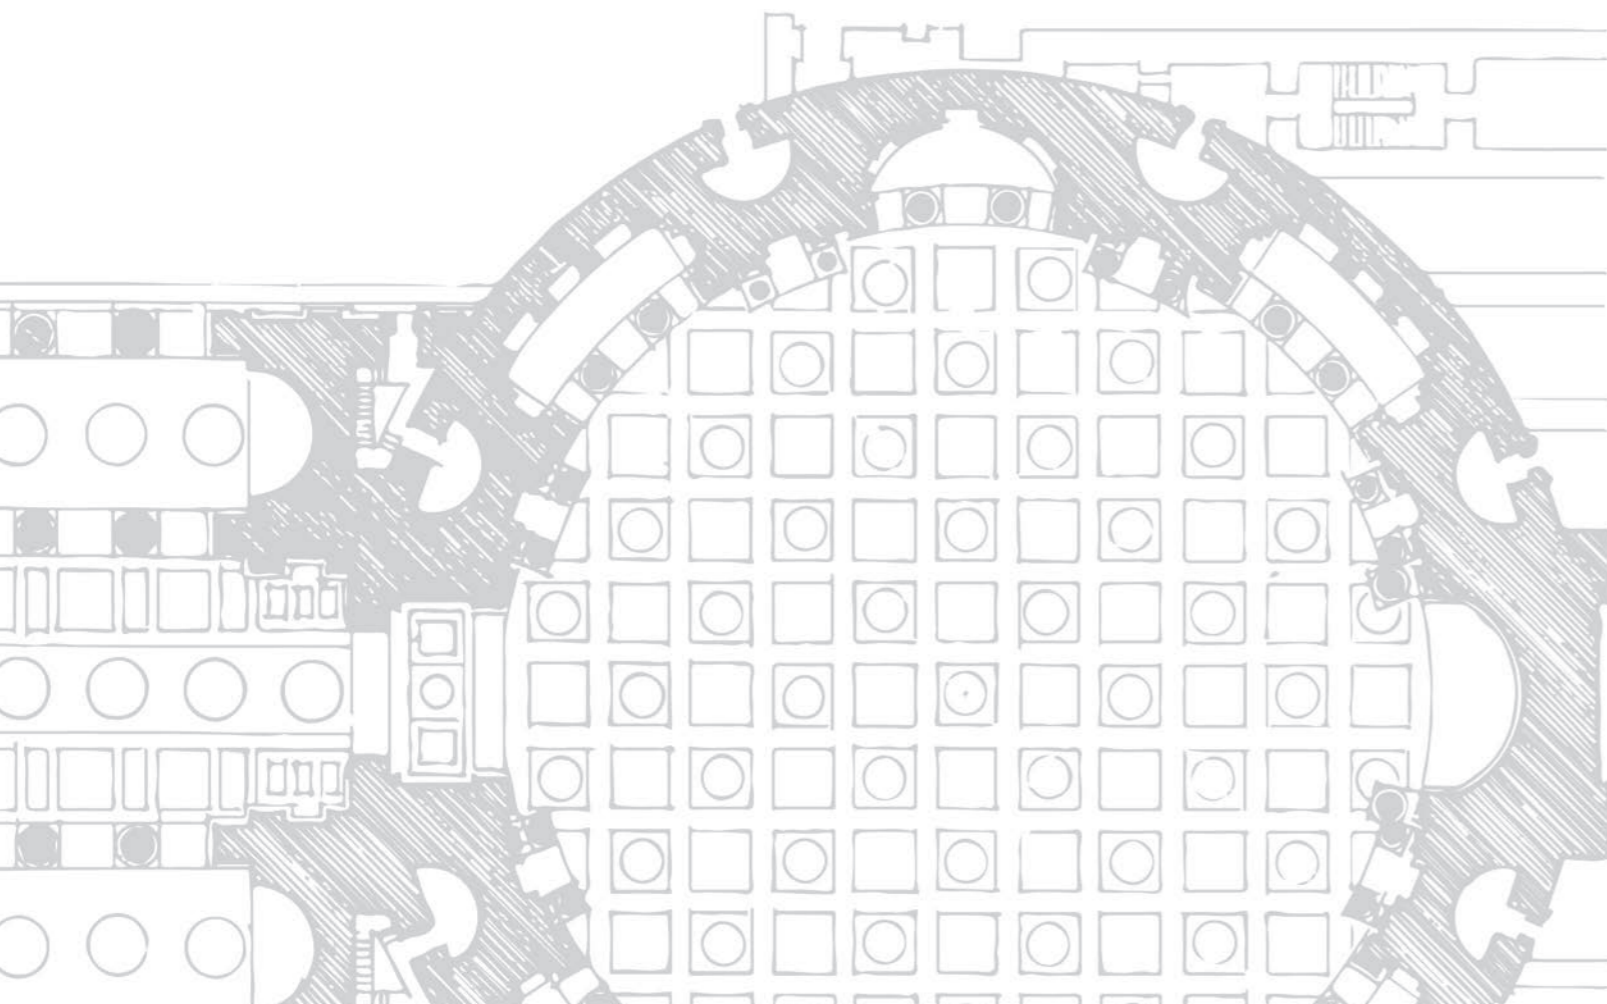

MD Panouri decorative 3D

BA Dekorativne obloge 3D

BY Дэкаратыўныя панэлі 3D

PD-1

960 x 480 mm

12 szt.

5,50 m²

PD-2